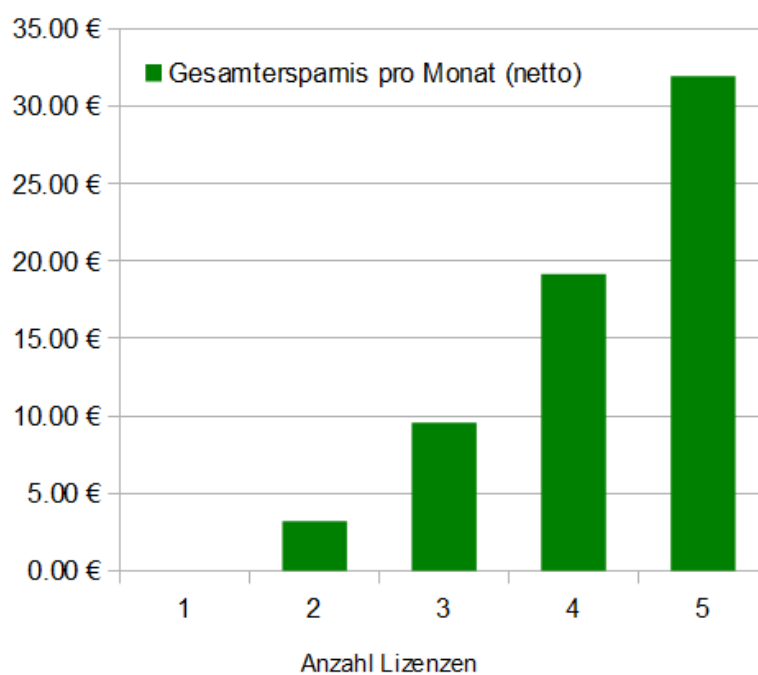

## Driver - Preismodell

Stand: 25. September 2018

Alle Preisangaben verstehen sich zzgl. 19% Mehrwertsteuer.

Für das Produkt "Driver" gilt das folgende, abgestufte Preismodell.

Anzahl Lizenzen pro Betrieb	1	2	3	4	5
Preis pro Lizenz pro Monat (%)	100%	95%	90%	85%	80%
Preis pro Lizenz pro Monat (€)	31.93 €	30.34 €	28.74 €	27.14 €	25.55 €

Eine Lizenz entspricht einer Software-Installation auf einem Gerät. Die Kosten für jede weitere Lizenz betragen 25.55 € netto. Alle Preisangaben in € sind auf volle Centbeträge gerundet. Es sind daher leichte Abweichungen in der Rechnungstellung möglich.

## Tracking - Preismodell

Für das zu den erworbenen Driver-Lizenzen zubuchbare Modul "Tracking" gilt das folgende Preismodell:

Preis pro Lizenz pro Monat (€): 5.00 €

Eine Lizenz für das Tracking Modul erweitert eine Driver-Lizenz um die entsprechende Funktionalität. Wenn Tracking in allen Lieferwagen verwendet werden soll, müssen ebensoviele Tracking-Lizenzen wie Driver-Lizenzen erworben werden.