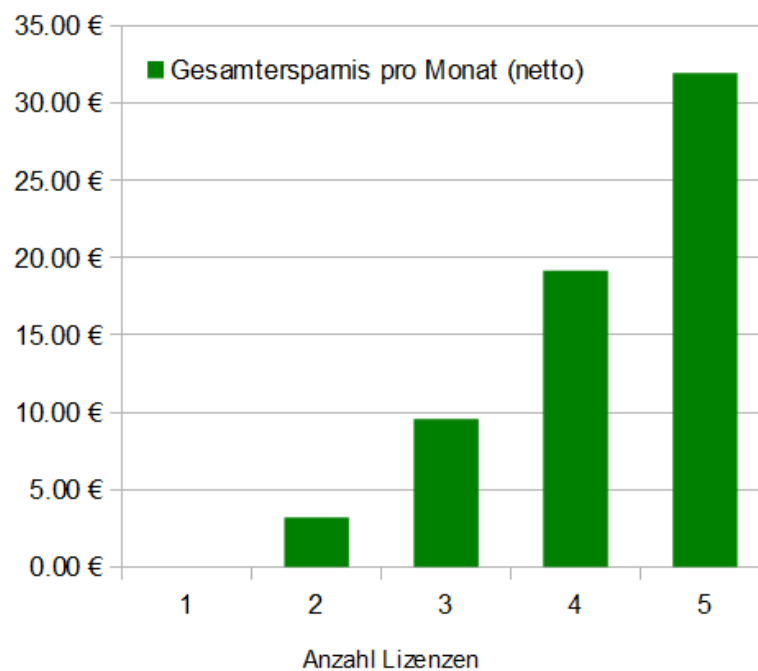

Stand: 23. April 2017

Driver - Preismodell

Alle Preisangaben verstehen sich zzgl. 19% Mehrwertsteuer.

Für das Produkt "Driver" gilt das folgende, abgestufte Preismodell.

Anzahl Lizenzen pro Betrieb	1	2	3	4	5
Preis pro Lizenz pro Monat (%)	100%	95%	90%	85%	80%
Preis pro Lizenz pro Monat (€)	31.93 €	30.34 €	28.74 €	27.14 €	25.55 €

Eine Lizenz entspricht einer Software-Installation auf einem Gerät. Die Kosten für jede weitere Lizenz betragen 25.55 € netto. Alle Preisangaben in € sind auf volle Centbeträge gerundet. Es sind daher leichte Abweichungen in der Rechnungstellung möglich.