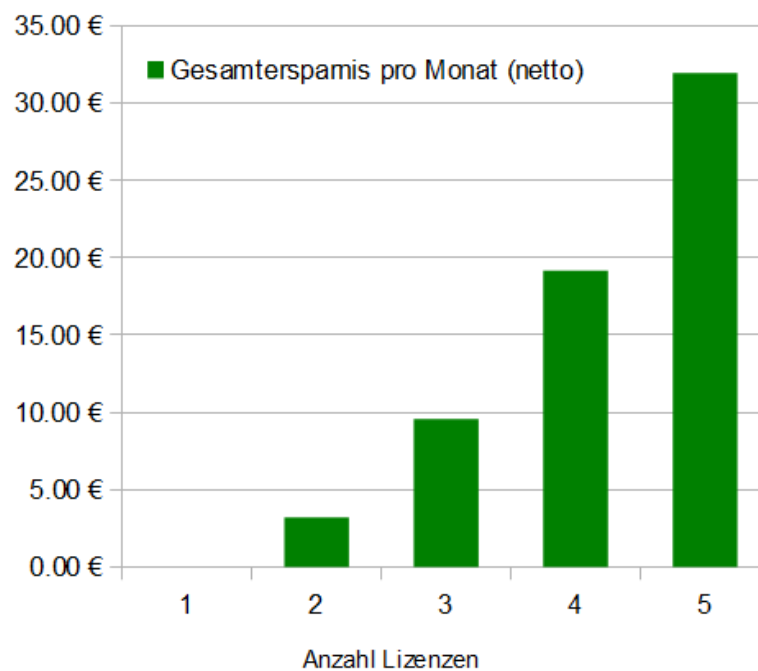

Stand: 9. Dezember 2015

Driver - Preismodell

Alle Preisangaben verstehen sich zzgl. 19% Mehrwertsteuer.

Für das Produkt "Driver" gilt das folgende, abgestufte Preismodell.

Anzahl Lizenzen pro Betrieb	1	2	3	4	5
Preis pro Lizenz pro Monat (%)	100%	95%	90%	85%	80%
Preis pro Lizenz pro Monat (€)	31.93 €	30.34 €	28.74 €	27.14 €	25.55 €

Eine Lizenz entspricht einer Software-Installation auf einem Gerät. Die Kosten für jede weitere Lizenz betragen 25.55 € netto. Alle Preisangaben in € sind auf volle Centbeträge gerundet. Es sind daher leichte Abweichungen in der Rechnungstellung möglich.